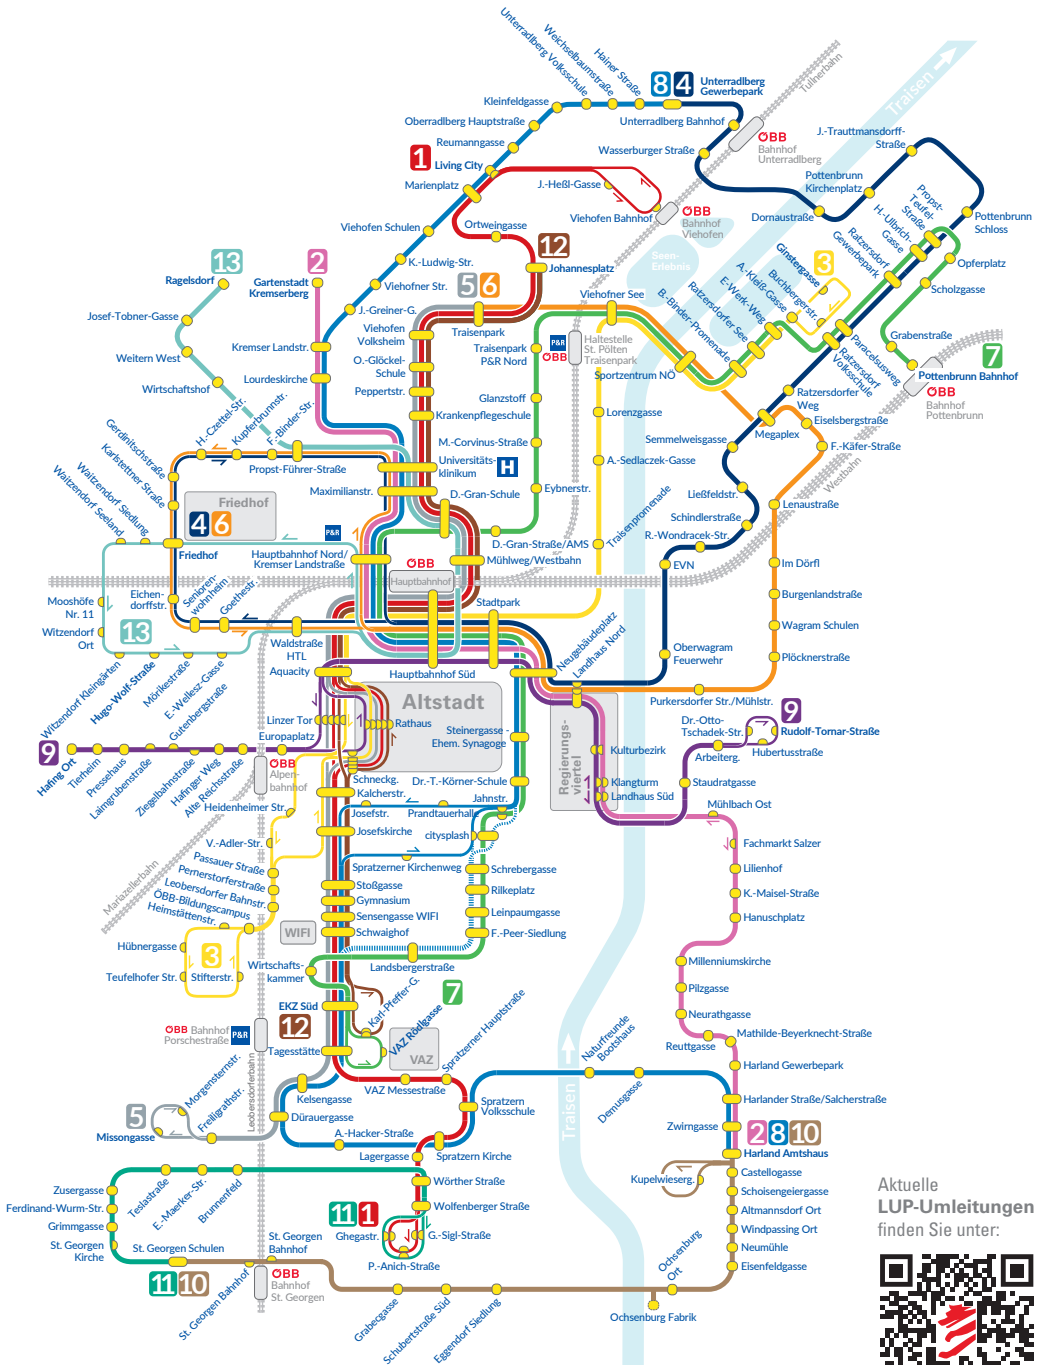

Linienplan

gültig ab 10.12.2023

ACHTUNG

Linie 8 hat an Sonn- und
Feiertagen eine geänderte
Linienführung